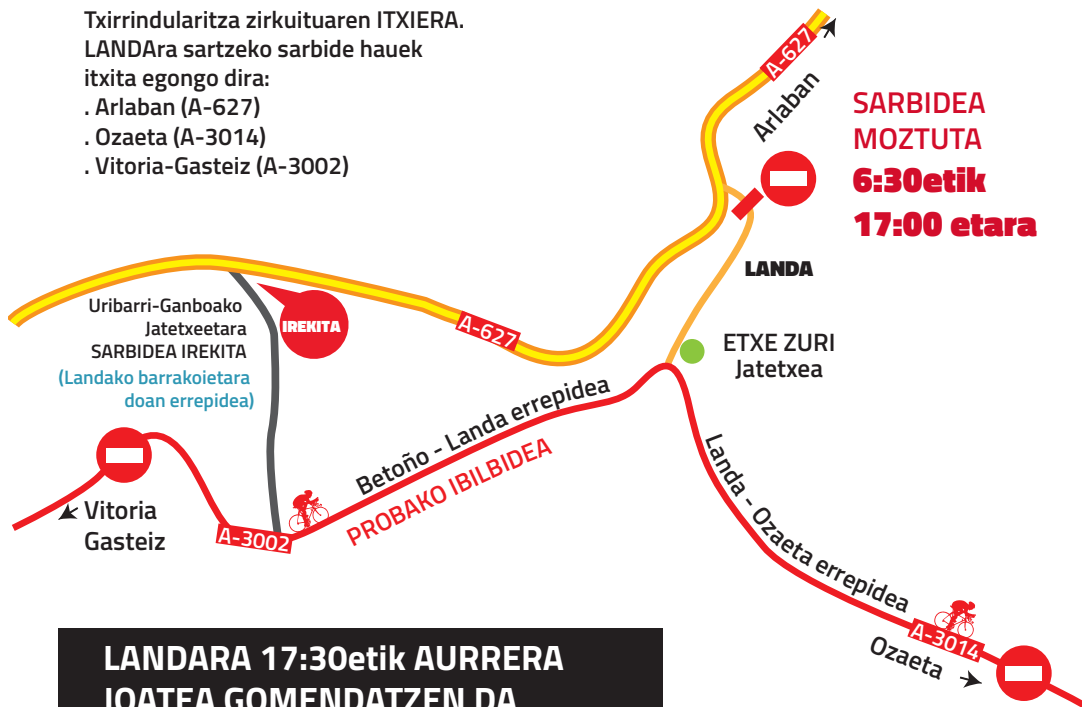

### BIDE MOZKETAK LANDAKO SARBIDEA UZTAILAREN 14an

IRONMAN Vitoria-Gasteiz dela eta, txirrindularitza proba igarotzen den errepideak trafikoari mugatuta egongo dira eta sarbidea debekatuta izango dituzte. Mugatze hauek, LANDA eta GARAIOKO Parke Probintzietako Uribarriko urtegi baina gunean eragina izango dituzte.

## LANDAko PARKE PROBINTZIALA

Txirrindularitza zirkuituaren ITXIERA.

LANDAra sartzeko sarbide hauek

itxita egongo dira:

- . Arlaban (A-627)
- . Ozaeta (A-3014)
- . Vitoria-Gasteiz (A-3002)

### CORTES DE CARRETERAS

### ACCESO A LANDA