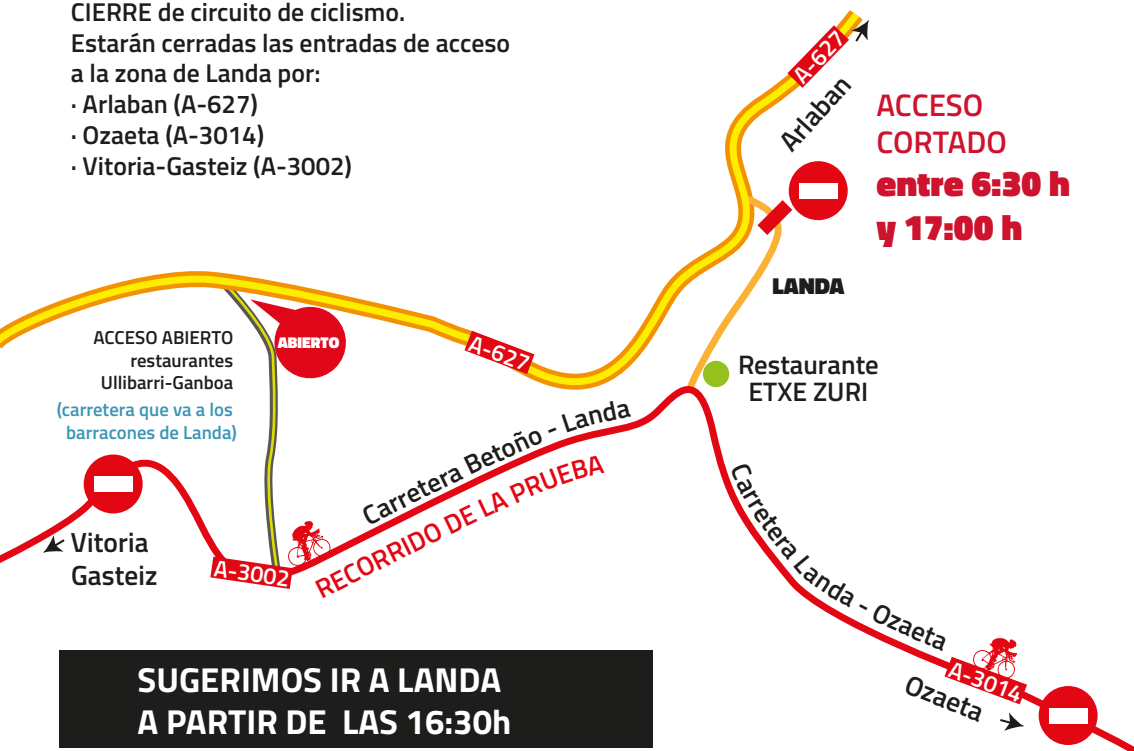

ATENCIÓN!!!

CORTES DE CARRETERAS

ACCESO A LANDA

10 DE JULIO

Con motivo del IRONMAN Vitoria-Gasteiz las carreteras por donde transcurre la prueba de ciclismo tendrán restricciones de tráfico y prohibiciones de acceso.
Estas limitaciones afectan a las zonas de baño del Embalse de Ullibarri en sus parques provinciales de LANDA y GARAIO

PARQUE PROVINCIAL DE LANDA

CIERRE de circuito de ciclismo.
Estarán cerradas las entradas de acceso a la zona de Landa por:

- Arlaban (A-627)
- Ozaeta (A-3014)
- Vitoria-Gasteiz (A-3002)

ADI!!!

BIDE MOZKETAK LANDAKO SARBIDEA UZTAILAREN 10

IRONMAN Vitoria-Gasteiz dela eta, txirrindularitza proba igarotzen den errepideak trafikoari mugatuta egongo dira eta sarbidea debekatuta izango dituzte. Mugatze hauek, LANDA eta GARAIOKO Parke Probintzietako Uribarriko urtegi baina gunean eragina izango dituzte.

LANDA KO PARKE PROBINTZIALA

Txirrindularitza zirkuituaren ITXIERA.

LANDAra sartzeko sarbide hauek

itxita egongo dira:

- . Arlaban (A-627)
- . Ozaeta (A-3014)
- . Vitoria-Gasteiz (A-3002)

SARBIDEA
MOZTUTA
6:30etik
17:00 etara