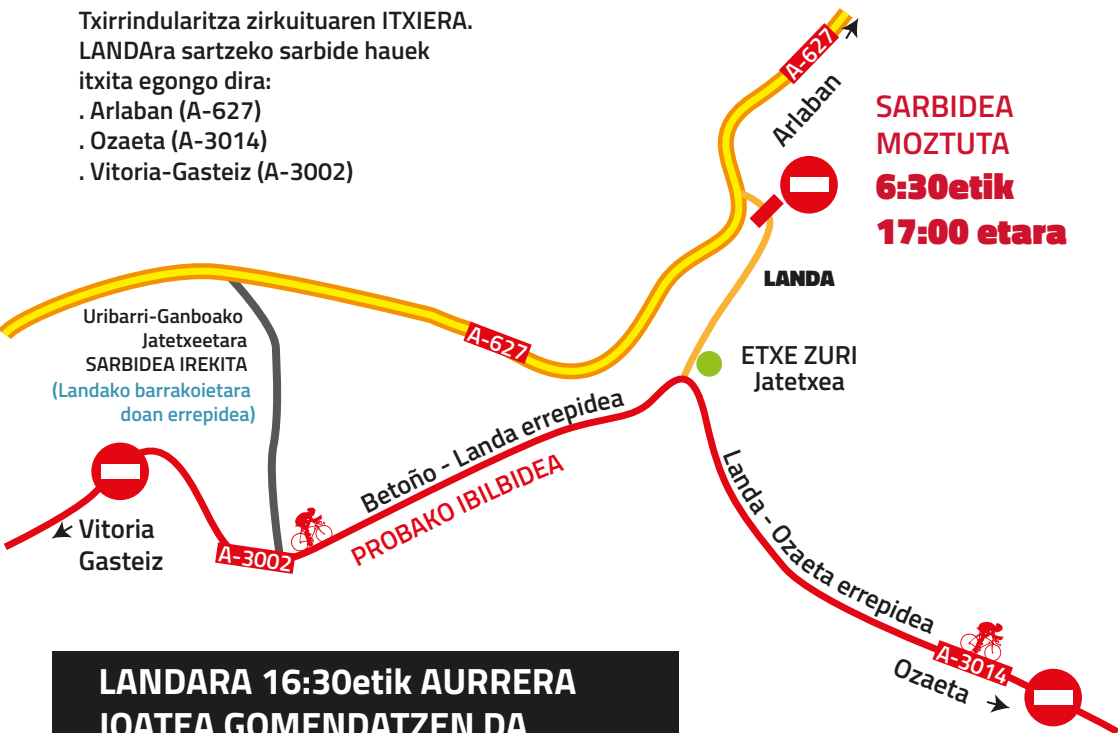

ATENCIÓN!!!

CORTES DE CARRETERAS

ACCESO A LANDA

10 DE JULIO

Con motivo del IRONMAN Vitoria-Gasteiz las carreteras por donde transcurre la prueba de ciclismo tendrán restricciones de tráfico y prohibiciones de acceso.
Estas limitaciones afectan a las zonas de baño del Embalse de Ullibarri en sus parques provinciales de LANDA y GARAIO

PARQUE PROVINCIAL DE LANDA

CIERRE de circuito de ciclismo.
Estarán cerradas las entradas de acceso a la zona de Landa por:

- Arlaban (A-627)
- Ozaeta (A-3014)
- Vitoria-Gasteiz (A-3002)

ADI!!!

BIDE MOZKETAK LANDAKO SARBIDEA UZTAILAREN 10

IRONMAN Vitoria-Gasteiz dela eta, txirrindularitza proba igarotzen den errepideak trafikoari mugatuta egongo dira eta sarbidea debekatuta izango dituzte. Mugatze hauek, LANDA eta GARAIOKO Parke Probintzietako Uribarriko urtegi baina gunean eragina izango dituzte.

LANDA KO PARKE PROBINTZIALA

Txirrindularitza zirkuituaren ITXIERA.

LANDAra sartzeko sarbide hauek

itxita egongo dira:

- . Arlaban (A-627)
- . Ozaeta (A-3014)
- . Vitoria-Gasteiz (A-3002)

SARBIDEA
MOZTUTA
6:30etik
17:00 etara