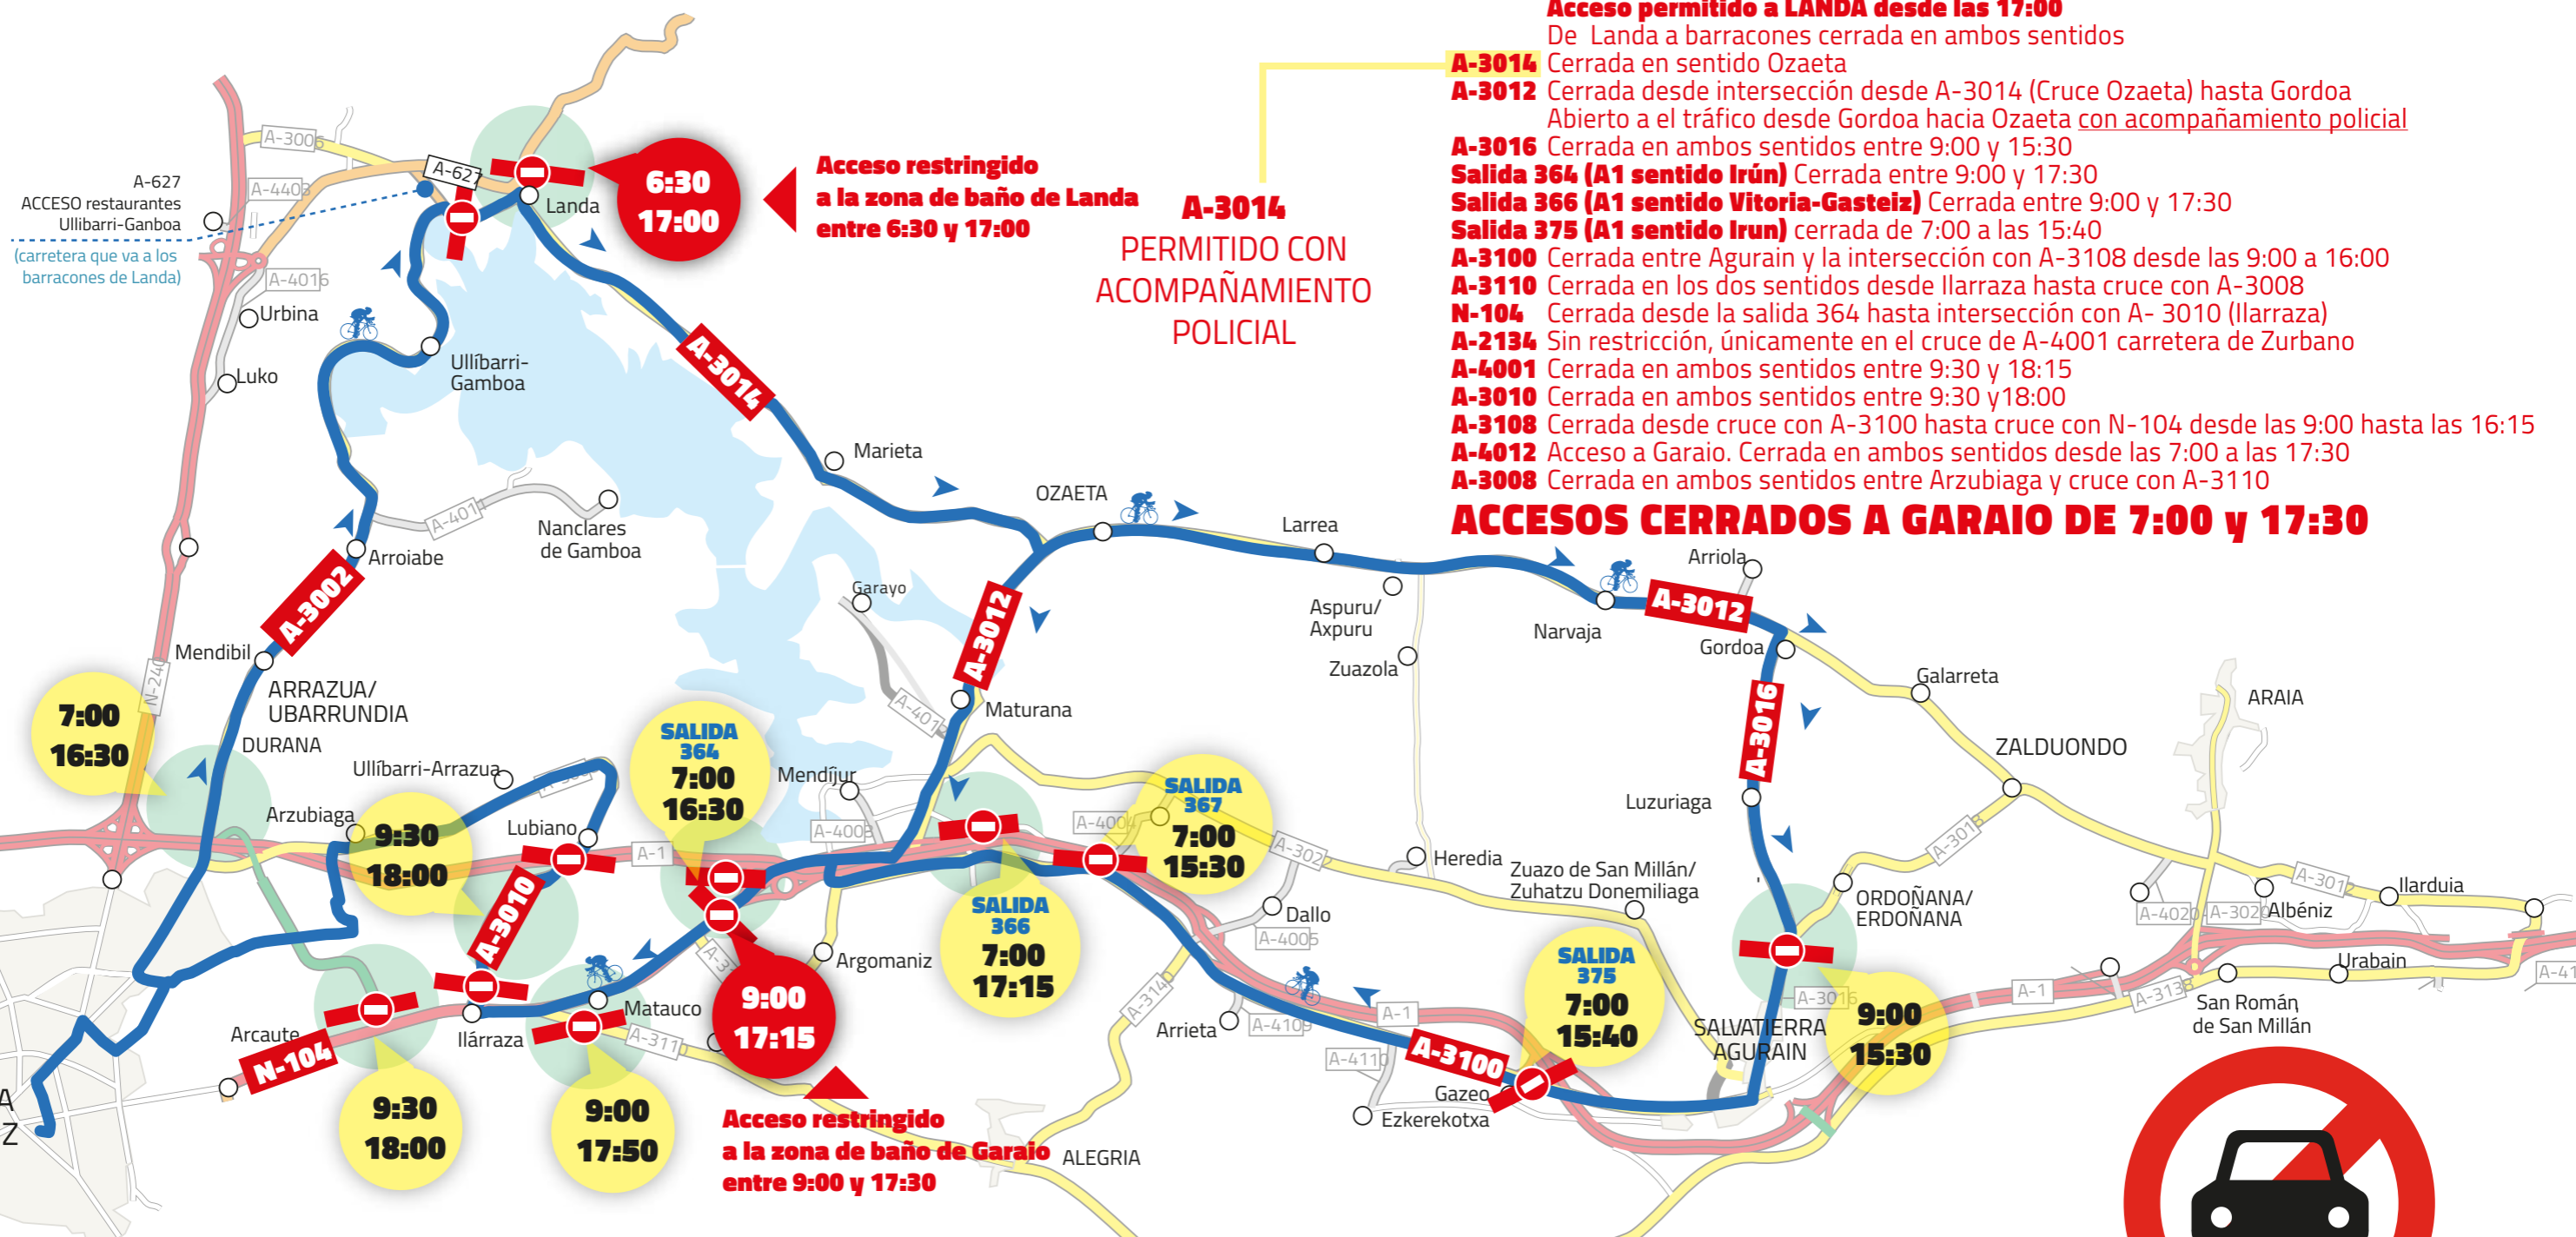

VIAS CON TRÁFICO LIMITADO Y REGULADO **SOLO PARA VECINAS/OS** PERMITIDO SOLO EN SENTIDO CONTRARIO AL DE LA CARRERA **¡¡EXTREMEN LAS PRECAUCIONES!!**

BIZILAGUNENTZAT TRAFIKO MUGATU ETA ERREGULATUA DUTEN BIDEAK LASTERKETAREN AURKAKO NORANTZAN BAIMENDUTA BAKARRIK **¡¡ARRETA HANDIZ IBILI!!**